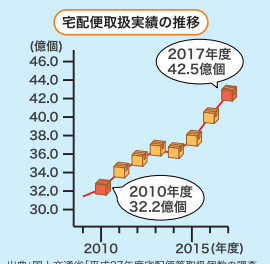

2019
9.4(水) - 8(日)

秋まつり

しちのへ

プレイベント 9/4(水) 19:00 ~ 喧嘩太鼓共演会 場所 イオン七戸十和田駅前店駐車場	前夜祭 9/5(木) 18:00 ~ 柏葉太鼓競演会 場所 イベント広場	初日 9/6(金) 16:30 ~ 20:00 山車合同運行 / 出発: 向町	中日 9/7(土) 11:00 ~ 12:00 流し踊り 場所 七戸町中心市街地 12:30 ~ 15:00 仮装大会 場所 七戸町中心市街地 15:15 ~ 16:30 芸能発表祭 場所 イベント広場	最終日 9/8(日) 13:30 ~ 16:30 山車合同運行 / 出発: 蒼前
---	--	---	---	--

※天候により開催日程が変更になる場合がございます。

お問い合わせ先 **しちのへ秋まつり実行委員会事務局** (一社)しちのへ観光協会 TEL.0176-58-7109
 観光情報サイト **旅の蔵 七戸** <http://www.shichinohe-kankou.jp/>

エネルギークイズの答え ③40億個以上

2017年度の宅配便は合計42.5億個。そのうち**25%が再配達**です。2010年度に比較して10億個増え、今後も増える予想されています。企業の省エネを推進する省エネ法は、ネット小売業者も省エネに取り組むよう改正されました。規制の対象を拡大して受け取り場所の多様化や宅配ボックスの活用、共同配送など、貨物輸送の効率化に積極的に取り組むことが期待されます。